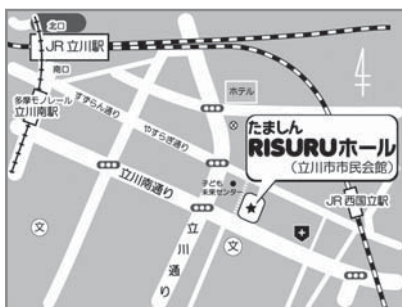

### 会場場所 新宿 アデコ(株)新宿サンエービル セミナールーム

新宿駅 (JR・小田急線・丸の内線・京王新線・都営新宿線・都営大江戸線) 徒歩約3～8分

日程	参加企業
2018/6/30 (土)	エス シーエスピー(株)、協和警備保障(株)、(株)コアズ (有)ジャステイス、第一総合警備保障(株)、日本総合警備(株)
2018/11/10 (土)	(株)アサヒセキュリティ、都市環境整美(株) 東光サービス(株)、(株)東洋ジービー
2018/11/14 (水)	オールワンアクティブ(株)、(有)三友警備保障 サンエス警備保障(株)、(株)シンコー警備保障、(株)セシム
2019/1/16 (水)	(株)ケン・スタッフ、都市美装(株)、日本連合警備(株)

### 会場場所 池袋 アットビジネスセンター 池袋駅前別館 706号室

池袋駅 (JR・東京メトロ・西武線・東武線) 東口より徒歩約30秒

日程	参加企業
2018/7/7 (土)	ALSOK 東心(株)、(株)イスト東京、(株)オリエンタル警備 (株)ダイトーセキュリティー、(株)トスネット首都圏 (株)日警保安

### 会場場所 立川 たましん RISURU ホール サブホール

JR 中央線立川駅南口 徒歩13分  
JR 南武線西国立駅 徒歩7分  
多摩モノレール立川南駅 立川南通りを直進。徒歩12分

日程	参加企業
2018/9/12 (水)	(株)ケーエスエス、(株)KSP・WEST、(株)シンセイ 成友セキュリティ(株)、タイヨー(株) 野村不動産パートナーズ(株)、(株)フルキャストアドバンス (株)JTS、(株)DAiKei