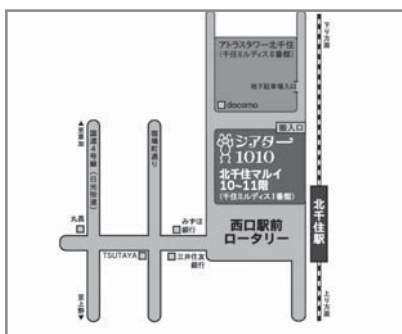

### 会場場所 新宿 アデコ(株)新宿サンエービル セミナールーム

新宿駅 (JR・小田急線・丸の内線・京王新線・都営新宿線・都営大江戸線) 徒歩約3～8分

日程	参加企業
2018/6/30 (土)	エス シーエスピー(株)、協和警備保障(株)、(株)コアズ (有)ジャステイス、第一総合警備保障(株)、日本総合警備(株)
2018/11/10 (土)	(株)アサヒセキュリティ、都市環境整美(株) 東光サービス(株)、(株)東洋ジービー
2018/11/14 (水)	オールワンアクティブ(株)、(有)三友警備保障 サンエス警備保障(株)、(株)シンコー警備保障、(株)セシム
2019/1/16 (水)	(株)ケン・スタッフ、都市美装(株)、日本連合警備(株)

### 会場場所 池袋 アットビジネスセンター 池袋駅前別館 706号室

池袋駅 (JR・東京メトロ・西武線・東武線) 東口より徒歩約30秒

日程	参加企業
2018/7/7 (土)	ALSOK 東心(株)、(株)イスト東京、(株)オリエンタル警備 (株)ダイトーセキュリティー、(株)トスネット首都圏 (株)日警保安

### 会場場所 立川 たましん RISURU ホール サブホール

JR 中央線立川駅南口 徒歩13分  
JR 南武線西国立駅 徒歩7分  
多摩モノレール立川南駅 立川南通りを直進。徒歩12分

日程	参加企業
2018/9/12 (水)	(株)ケーエスエス、(株)KSP・WEST、(株)シンセイ 成友セキュリティ(株)、タイヨー(株) 野村不動産パートナーズ(株)、(株)フルキャストアドバンス (株)JTS、(株)DAiKei

### 会場場所 北千住 シアター1010 講義室1

北千住駅 (JR・東京メトロ・東武スカイツリーライン・つくばエクスプレス) 西口を出てすぐ

日程	参加企業
2018/9/29 (土)	(株)アルク、(株)MMS、(株)JSS、ディーエムサービス(株) 新北斗警備保障(株)