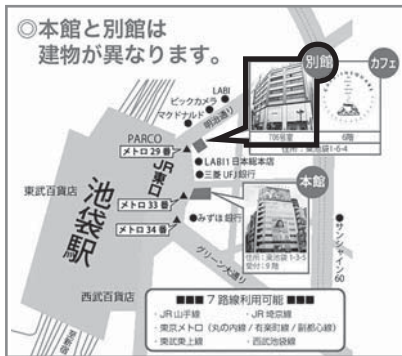

### 会場場所 新宿 アデコ(株)新宿サンエービル セミナールーム

新宿駅 (JR・小田急線・丸の内線・京王新線・都営新宿線・都営大江戸線) 徒歩約3～8分

日程	参加企業
2018/6/30 (土)	エス シーエスピー(株)、協和警備保障(株)、(株)コアズ (有)ジャステイス、第一総合警備保障(株)、日本総合警備(株)
2018/11/10 (土)	(株)アサヒセキュリティ、都市環境整美(株) 東光サービス(株)、(株)東洋ジービー
2018/11/14 (水)	オールワンアクティブ(株)、(有)三友警備保障 サンエス警備保障(株)、(株)シンコー警備保障、(株)セシム
2019/1/16 (水)	(株)ケン・スタッフ、都市美装(株)、日本連合警備(株)

### 会場場所 池袋 アットビジネスセンター 池袋駅前別館 706号室

池袋駅 (JR・東京メトロ・西武線・東武線) 東口より徒歩約30秒

日程	参加企業
2018/7/7 (土)	ALSOK 東心(株)、(株)イスト東京、(株)オリエンタル警備 (株)ダイトーセキュリティー、(株)トスネット首都圏 (株)日警保安

### 会場場所 立川 たましん RISURU ホール サブホール

JR 中央線立川駅南口 徒歩13分  
JR 南武線西国立駅 徒歩7分  
多摩モノレール立川南駅 立川南通りを直進。徒歩12分

日程	参加企業
2018/9/12 (水)	(株)ケーエスエス、(株)KSP・WEST、(株)シンセイ 成友セキュリティ(株)、タイヨー(株) 野村不動産パートナーズ(株)、(株)フルキャストアドバンス (株)JTS、(株)DAiKei